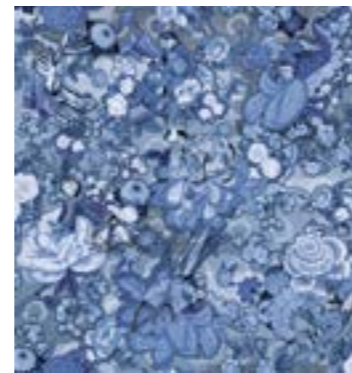

SHOJI BLOSSOM  
MO3030 Denim

SHOJI BLOSSOM  
MO3031 Ivory

SHOJI BLOSSOM  
MO3032 Copper

RENDEZVOUS TOKYO BLUE  
MO3010 Indigo

RENDEZVOUS TOKYO BLUE  
MO3011 Cashmere

RENDEZVOUS TOKYO BLUE  
MO3012 Ming Blue