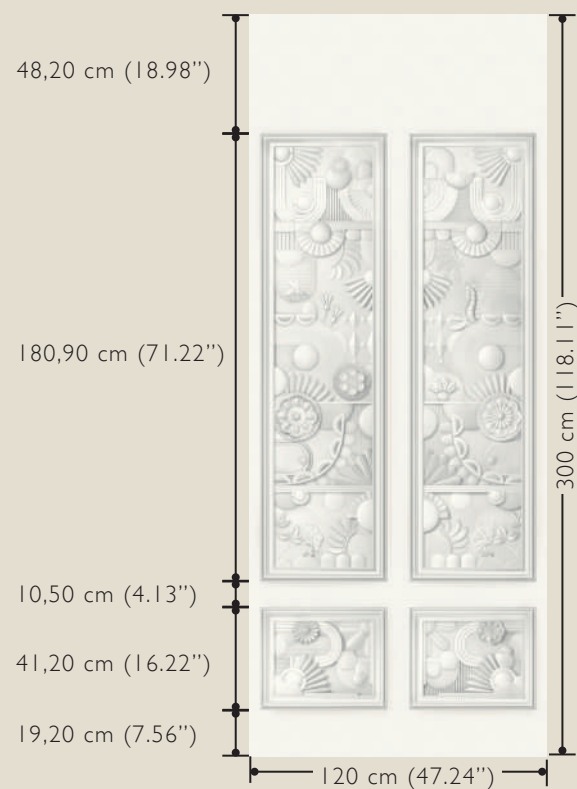

MO5057
Forest Green

MO5052
Forest Green

[More info](#)

GREENHOUSE GATHERING ARCH
MO5055 Architectural White

GREENHOUSE GATHERING WINDOW

MO5050
Architectural White

GREENHOUSE GATHERING ARCH

MO5055
Architectural White