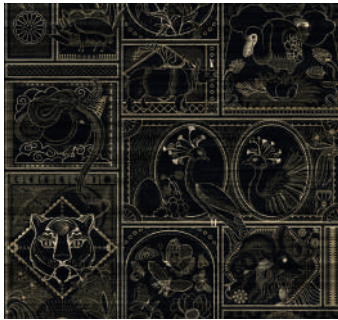

MEMENTO MOOOI
GOLDEN TIGER
MO4040 Ebony