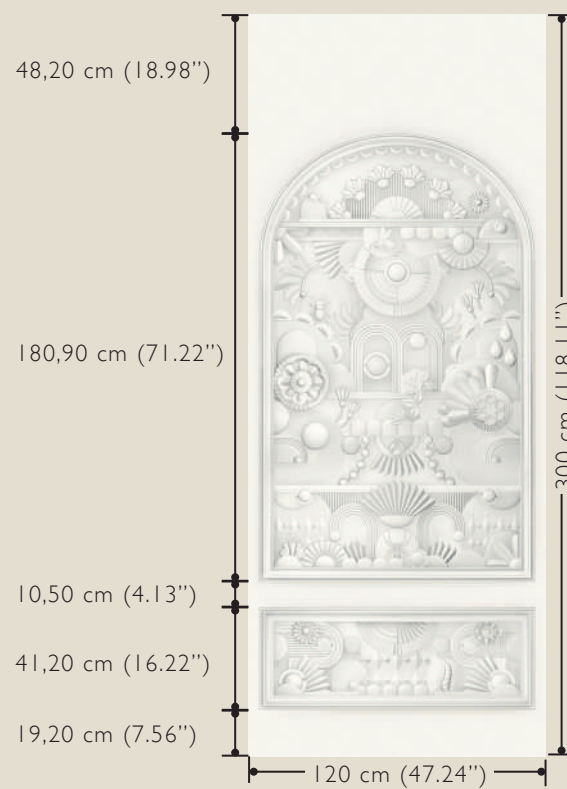

MO5057
Forest Green

MO5052
Forest Green

[More info](#)

GREENHOUSE GATHERING ARCH
MO5055 Architectural White

GREENHOUSE GATHERING WINDOW

MO5050
Architectural White

GREENHOUSE GATHERING ARCH

MO5055
Architectural White